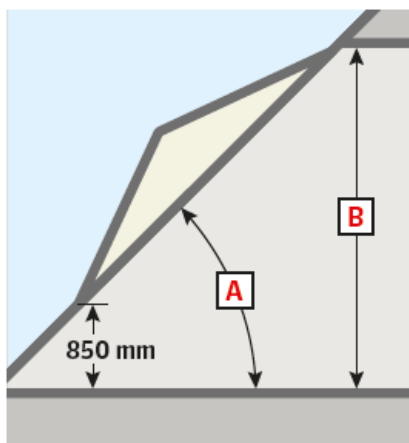

Minimalna visina stropa B – ovisno o nagibu krova A

A	min. B mm
35°	2003
40°	2171
45°	2328
50°	2470
55°	2600
60°	2714
65°	2815
70°	2900