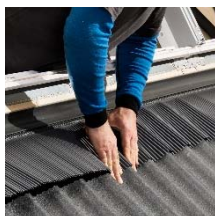

6 VELUX opšav

- Lakirani aluminij
- Boja: siva
- Uključeni svi opšavni elementi